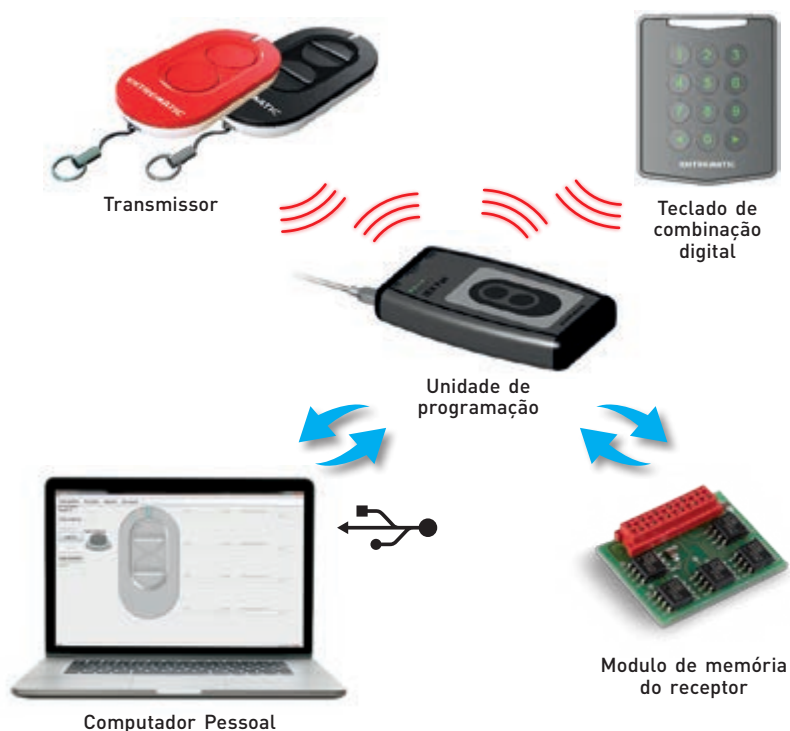

Proteja o seu negócio!

- Graças à unidade de programação ZEN PAD pode proteger o seu equipamento com um código de instalação personalizável à sua vontade (PROTECTED Mode).
- O algoritmo de transmissão rolling code encriptado em AES-128 bit adicionará as suas chaves de acesso e falará uma linguagem única, a sua!

ZEN MANAGER, um software com mil recursos!

- Inclui chaves personalizadas para proteger o seu negócio
- **Cria uma base de dados do equipamento** e faz a gestão dos módulos de memória dos receptores (cópia, backup,..)
- **Configura um telecomando de protocolo múltiplo:** cada botão pode falar uma linguagem diferente (código fixo, rolling code, encriptado AES 128 bit, PROTECTED Mode)
- **Cria telecomandos já programados e prontos a usar** para os seus equipamentos: em caso de necessidade poderá configurar um telecomando novo no escritório sem ter que se deslocar ao seu cliente. Quando o cliente receber o telecomando, este já estará pronto a usar

...e muito mais!

	Canais de rádio	Frequência	Alcance de transmissão
ZEN2, ZEN2W, ZEN2B, ZEN2Y, ZEN2G, ZEN2R	2 Ch	433,92 MHz	50 m - 150 m
ZEN4, ZEN4W	4 Ch	433,92 MHz	50 m - 150 m
ZEN2C, ZEN4C	2 Ch - 4 Ch	433,92 MHz	50 m - 150 m
ZENP2, ZENP4	2 Ch - 4 Ch	868,35 MHz	50 m - 150 m

	Número de combinações	ZEN2, ZEN2W, ZEN2B, ZEN2Y, ZEN2G, ZEN2R ZEN4, ZEN4W	ZENP2, ZENP4	ZEN2C, ZEN4C
Compatível com MM53200	4.096			■
Dip Switch	1.024	■	■	■
Código Fixo	4.294.967.296	■	■	■ (predefinido)
Rolling Code	4.294.967.296	■ (predefinido)	■	
AES 128-bit Encriptado	bilhões de bilhões 128-bit	■	■ (predefinido)	
PROTECTED Mode	bilhões de bilhões 128-bit	■	■	

Entrematic Italy S.p.A.

Largo U. Boccioni, 1 • 21040 Origgio (VA) • Italy

Tel +39 02 963911 • Fax: +39 02 9650314

ditec@entrematic.com

www.ditecentrematic.com • www.entrematic.com

Cod. N215F - 01/2017

Entrematic ZEN

gdp milano 170665

Está presente: França, Alemanha, Espanha, Turquia e Canadá.

Para os endereços e os contatos, visite o nosso site www.ditecentrematic.com